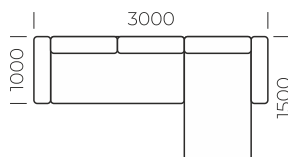

Габаритные размеры: 3000x1500 мм
Размеры спального места: 2700x1500(2000) мм
Механизм трансформации: ТТ