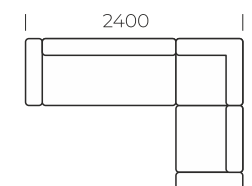

КОНСУЛ 2

УГЛОВОЙ ДИВАН

GV GOODWIN
СТРАНА ДИВАНОВ

СПАЛЬНОЕ МЕСТО

БЕЛЬЕВОЙ КОРОБ

Габаритные размеры: 2400x1700 мм
Размеры спального места: 2000x1300 мм
Механизм трансформации: «Дельфин»

МАДРИД

УГЛОВОЙ ДИВАН

СПАЛЬНОЕ МЕСТО

БЕЛЬЕВОЙ КОРОБ

Габаритные размеры: 2800x2100 мм
Размеры спального места: 2400x1950 мм
Механизм трансформации: «Дельфин»

МАДРИД

ПРЯМОЙ ДИВАН

GV GOODWIN
СТРАНА ДИВАНОВ

СПАЛЬНОЕ МЕСТО

Габаритные размеры: 2650x1150 мм
Размеры спального места: 1950x1870 мм
Механизм трансформации: «Дельфин»