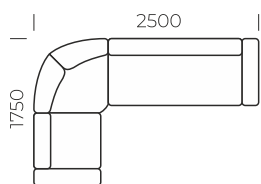

РНО

КРЕСЛО

GV GOODWIN
СТРАНА ДИВАНОВ

БЕЛЬЕВОЙ КОРОБ

Габаритные размеры: 900x950 мм
Размеры сид. места: 600x600 мм
Бельевой короб

СПАЛЬНОЕ МЕСТО

БЕЛЬЕВОЙ КОРОБ

Габаритные размеры: 2500x1750 мм
Размеры спального места: 2000x1300 мм
Механизм трансформации: «Дельфин»