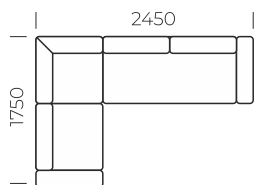

СПАЛЬНОЕ МЕСТО

Габаритные размеры: 2400x1000 мм
Размеры спального места: 1900x1300 мм
Механизм трансформации: «Дельфин»

БОСТОН

УГЛОВОЙ ДИВАН

GV GOODWIN
СТРАНА ДИВАНОВ

СПАЛЬНОЕ МЕСТО

БЕЛЬЕВОЙ КОРОБ

Габаритные размеры: 2600x1850 мм
Размеры спального места: 2000x1300 мм
Механизм трансформации: «Дельфин»

СПАЛЬНОЕ МЕСТО

БЕЛЬЕВОЙ КОРОБ

Габаритные размеры: 3150x1750 мм
Размеры спального места: 2800x1550 мм
Механизм трансформации: «Дельфин»

РИО

ДИВАН С ОТТОМАНКОЙ

GV GOODWIN
СТРАНА ДИВАНОВ

СПАЛЬНОЕ МЕСТО

БЕЛЬЕВОЙ КОРОБ

Габаритные размеры: 2400x1500 мм
Размеры спального места: 2100x1550 мм
Механизм трансформации: «Дельфин»

СПАЛЬНОЕ МЕСТО

БЕЛЬЕВОЙ КОРОБ

Габаритные размеры: 2450x1750 мм
Размеры спального места: 2000x1300 мм
Механизм трансформации: «Дельфин»