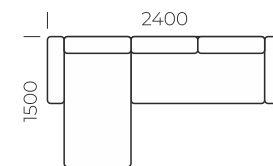

СПАЛЬНОЕ МЕСТО

БЕЛЬЕВОЙ КОРОБ

Габаритные размеры: 3150x1750 мм
Размеры спального места: 2800x1550 мм
Механизм трансформации: «Дельфин»

РИО

ДИВАН С ОТТОМАНКОЙ

GV GOODWIN
СТРАНА ДИВАНОВ

СПАЛЬНОЕ МЕСТО

БЕЛЬЕВОЙ КОРОБ