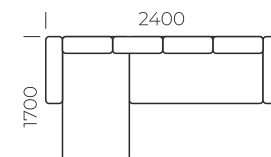

СПАЛЬНОЕ МЕСТО

БЕЛЬЕВОЙ КОРОБ

Габаритные размеры: 2200x1000 мм
Размеры спального места: 1900x1450 мм
Механизм трансформации: «Тик-Так»

ГРАФ

ДИВАН С ОТТОМАНКОЙ

СПАЛЬНОЕ МЕСТО

БЕЛЬЕВОЙ КОРОБ

Габаритные размеры: 2550x1600 мм
Размеры спального места: 2150x1400 мм
Механизм трансформации: «Дельфин»

ПРЕМЬЕРА

ДИВАН С ОТТОМАНКОЙ

GV GOODWIN
СТРАНА ДИВАНОВ

СПАЛЬНОЕ МЕСТО

БЕЛЬЕВОЙ КОРОБ

Габаритные размеры: 2400x1700 мм
Размеры спального места: 2100x1650 мм
Механизм трансформации: «Тик-Так»

СПАЛЬНОЕ МЕСТО

Габаритные размеры: 2400x1000 мм
Размеры спального места: 1900x1500 мм
Механизм трансформации: «Тик-Так»

ЛЮКС

ДИВАН С ОТТОМАНКОЙ

GV GOODWIN
СТРАНА ДИВАНОВ

СПАЛЬНОЕ МЕСТО

БЕЛЬЕВОЙ КОРОБ

Габаритные размеры: 3100x1550 мм
Размеры спального места: 2600x1500 мм
Механизм трансформации: «Тик-Так»

БОСТОН

ПРЯМОЙ ДИВАН