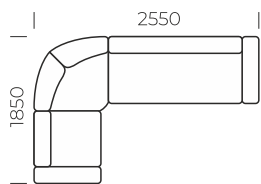

КОНСУЛ 2

УГЛОВОЙ ДИВАН

GV GOODWIN
СТРАНА ДИВАНОВ

СПАЛЬНОЕ МЕСТО

БЕЛЬЕВОЙ КОРОБ

Габаритные размеры: 2400x1700 мм
Размеры спального места: 2000x1300 мм
Механизм трансформации: «Дельфин»

МАДРИД

УГЛОВОЙ ДИВАН

СПАЛЬНОЕ МЕСТО

БЕЛЬЕВОЙ КОРОБ

Габаритные размеры: 2800x2100 мм
Размеры спального места: 2400x1950 мм
Механизм трансформации: «Дельфин»

МАДРИД

ПРЯМОЙ ДИВАН

GV GOODWIN
СТРАНА ДИВАНОВ

СПАЛЬНОЕ МЕСТО

Габаритные размеры: 2650x1150 мм
Размеры спального места: 1950x1870 мм
Механизм трансформации: «Дельфин»

ВЕГАС

УГЛОВОЙ ДИВАН

СПАЛЬНОЕ МЕСТО

БЕЛЬЕВОЙ КОРОБ

Габаритные размеры: 2550x1850 мм
Размеры спального места: 2000x1300 мм
Механизм трансформации: «Дельфин»

ПРЕСТИЖ 6

ПРЯМОЙ ДИВАН

GV GOODWIN
СТРАНА ДИВАНОВ