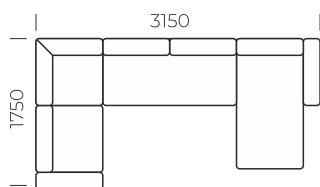

ЛЮКС

ДИВАН С ОТТОМАНКОЙ

GV GOODWIN
СТРАНА ДИВАНОВ

СПАЛЬНОЕ МЕСТО

БЕЛЬЕВОЙ КОРОБ

Габаритные размеры: 3100x1550 мм
Размеры спального места: 2600x1500 мм
Механизм трансформации: «Тик-Так»

БОСТОН

ПРЯМОЙ ДИВАН

СПАЛЬНОЕ МЕСТО

Габаритные размеры: 2400x1000 мм
Размеры спального места: 1900x1300 мм
Механизм трансформации: «Дельфин»

БОСТОН

УГЛОВОЙ ДИВАН

GV GOODWIN
СТРАНА ДИВАНОВ

СПАЛЬНОЕ МЕСТО

БЕЛЬЕВОЙ КОРОБ

Габаритные размеры: 2600x1850 мм
Размеры спального места: 2000x1300 мм
Механизм трансформации: «Дельфин»

СПАЛЬНОЕ МЕСТО

БЕЛЬЕВОЙ КОРОБ

Габаритные размеры: 3150x1750 мм
Размеры спального места: 2800x1550 мм
Механизм трансформации: «Дельфин»

РИО

ДИВАН С ОТТОМАНКОЙ

GV GOODWIN
СТРАНА ДИВАНОВ

СПАЛЬНОЕ МЕСТО

БЕЛЬЕВОЙ КОРОБ