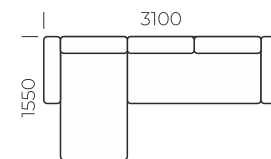

ЛЮКС

ДИВАН С ОТТОМАНКОЙ

GV GOODWIN
СТРАНА ДИВАНОВ

СПАЛЬНОЕ МЕСТО

БЕЛЬЕВОЙ КОРОБ

Габаритные размеры: 3100x1550 мм
Размеры спального места: 2600x1500 мм
Механизм трансформации: «Тик-Так»

БОСТОН

ПРЯМОЙ ДИВАН