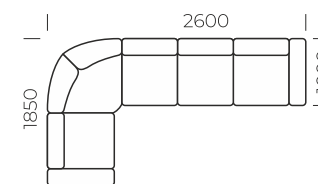

ЛЮКС

ДИВАН С ОТТОМАНКОЙ

GV GOODWIN
СТРАНА ДИВАНОВ

СПАЛЬНОЕ МЕСТО

БЕЛЬЕВОЙ КОРОБ

Габаритные размеры: 3100x1550 мм
Размеры спального места: 2600x1500 мм
Механизм трансформации: «Тик-Так»

БОСТОН

ПРЯМОЙ ДИВАН

СПАЛЬНОЕ МЕСТО

Габаритные размеры: 2400x1000 мм
Размеры спального места: 1900x1300 мм
Механизм трансформации: «Дельфин»

БОСТОН

УГЛОВОЙ ДИВАН

GV GOODWIN
СТРАНА ДИВАНОВ

СПАЛЬНОЕ МЕСТО

БЕЛЬЕВОЙ КОРОБ

Габаритные размеры: 2600x1850 мм
Размеры спального места: 2000x1300 мм
Механизм трансформации: «Дельфин»