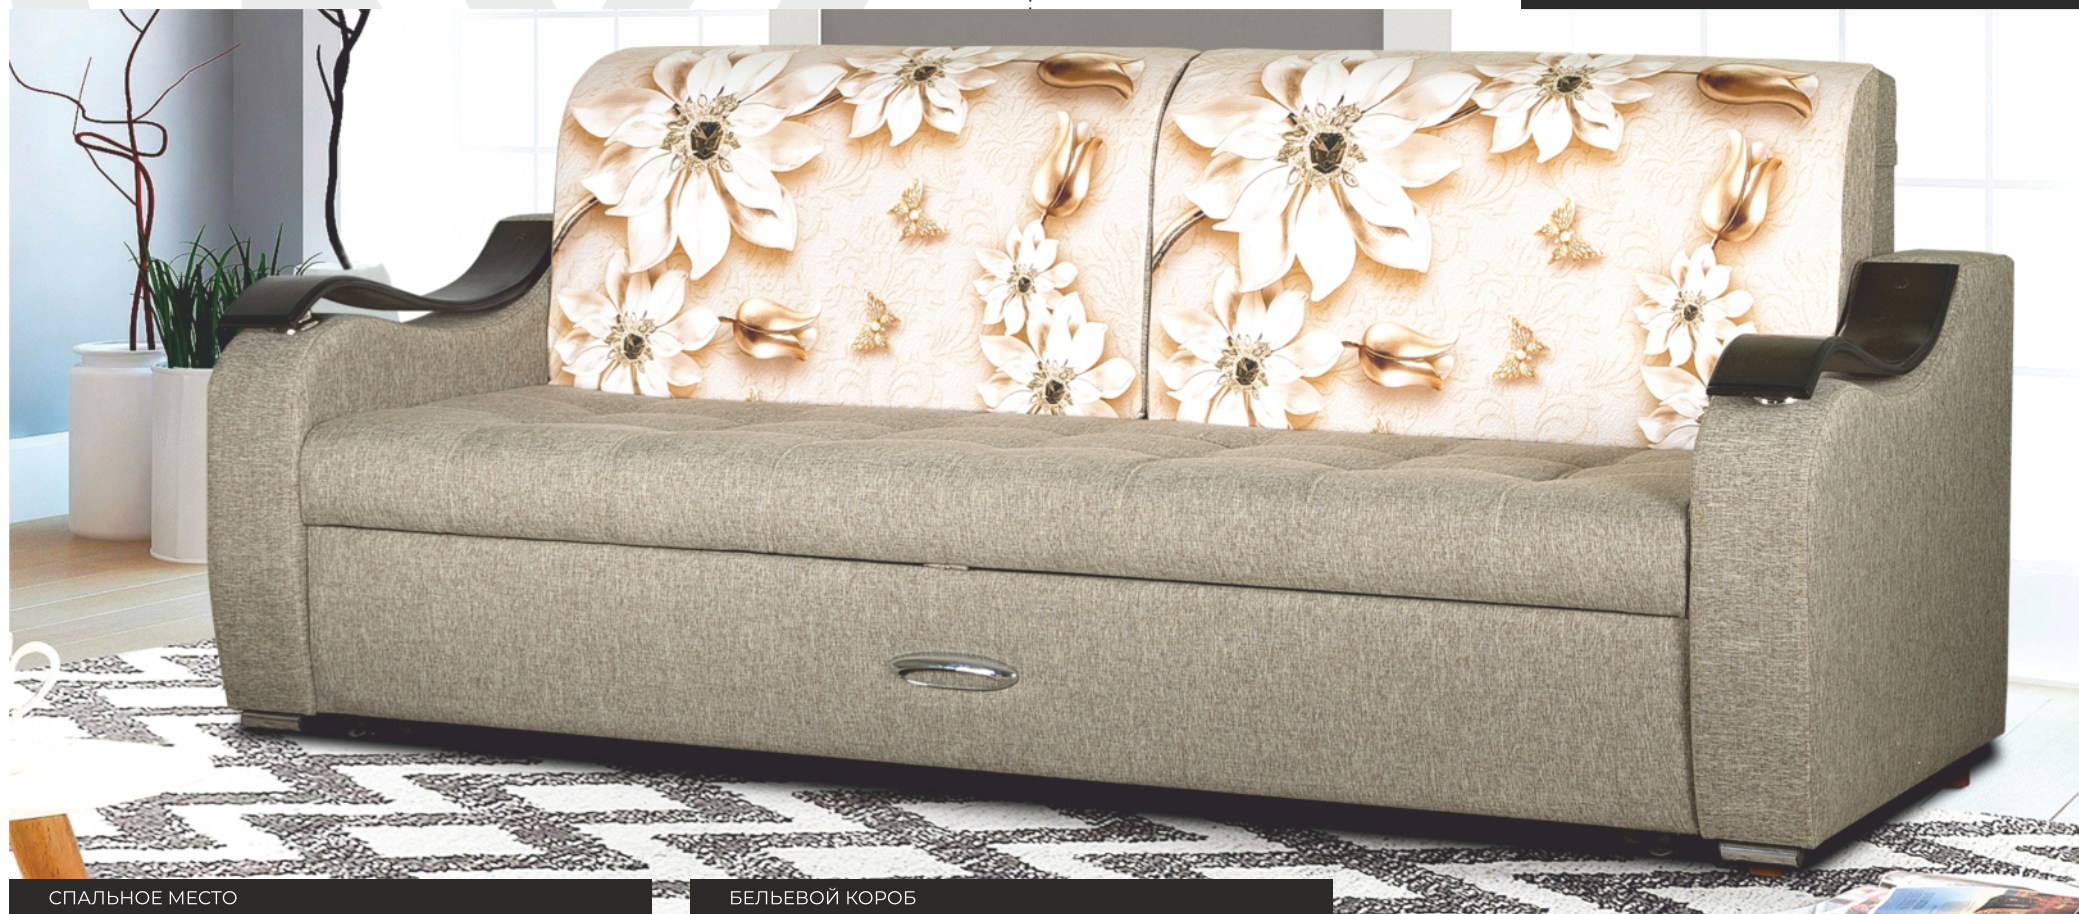

СИЕСТА

ПРЯМОЙ ДИВАН

GV GOODWIN
СТРАНА ДИВАНОВ