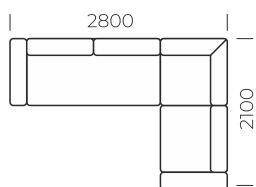

КОНСУЛ 2

УГЛОВОЙ ДИВАН

GV GOODWIN
СТРАНА ДИВАНОВ

СПАЛЬНОЕ МЕСТО

БЕЛЬЕВОЙ КОРОБ

Габаритные размеры: 2400x1700 мм
Размеры спального места: 2000x1300 мм
Механизм трансформации: «Дельфин»

МАДРИД

УГЛОВОЙ ДИВАН

СПАЛЬНОЕ МЕСТО

БЕЛЬЕВОЙ КОРОБ

Габаритные размеры: 2800x2100 мм
Размеры спального места: 2400x1950 мм
Механизм трансформации: «Дельфин»

МАДРИД

ПРЯМОЙ ДИВАН

GV GOODWIN
СТРАНА ДИВАНОВ

СПАЛЬНОЕ МЕСТО

Габаритные размеры: 2650x1150 мм
Размеры спального места: 1950x1870 мм
Механизм трансформации: «Дельфин»