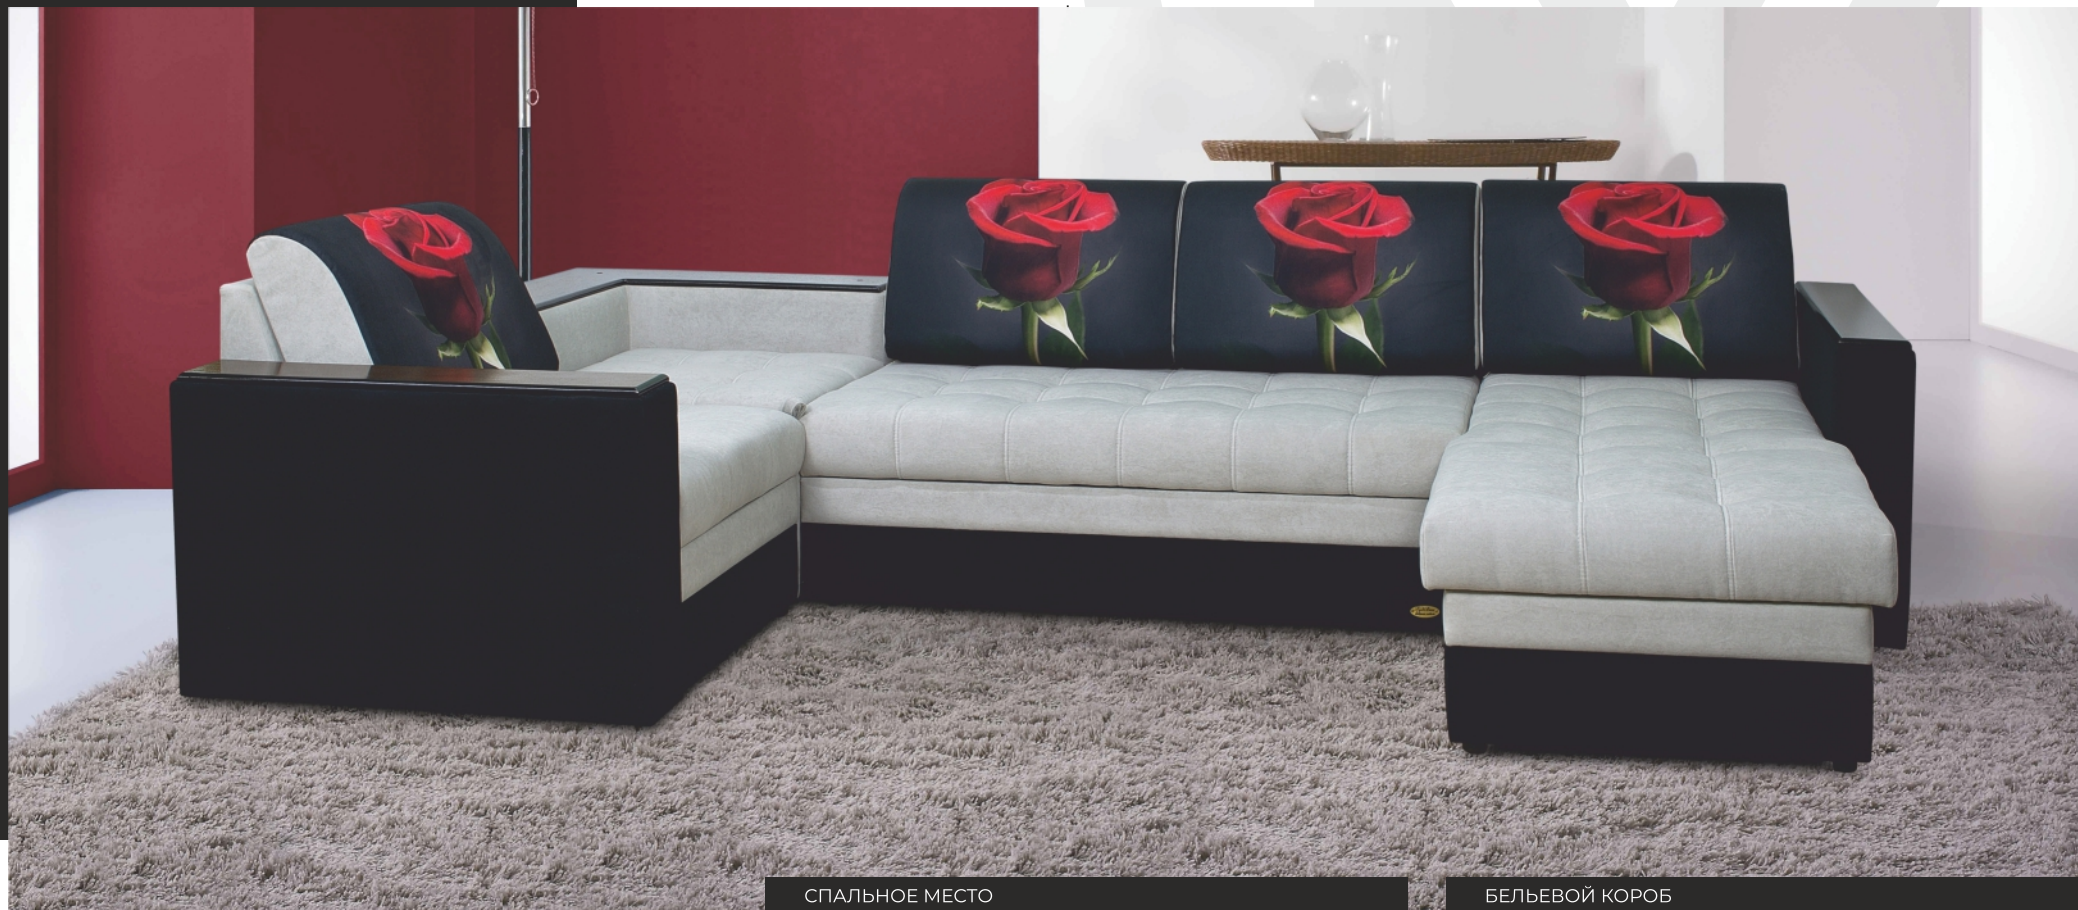

СПАЛЬНОЕ МЕСТО

БЕЛЬЕВОЙ КОРОБ

Габаритные размеры: 3150x1750 мм
Размеры спального места: 2800x1550 мм
Механизм трансформации: «Дельфин»

РИО

ДИВАН С ОТТОМАНКОЙ

GV GOODWIN
СТРАНА ДИВАНОВ

СПАЛЬНОЕ МЕСТО

БЕЛЬЕВОЙ КОРОБ