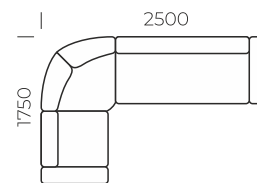

РНО

КРЕСЛО

GV GOODWIN
СТРАНА ДИВАНОВ

БЕЛЬЕВОЙ КОРОБ

Габаритные размеры: 900x950 мм
Размеры сид. места: 600x600 мм
Бельевой короб

СПАЛЬНОЕ МЕСТО

БЕЛЬЕВОЙ КОРОБ

Габаритные размеры: 2500x1750 мм
Размеры спального места: 2000x1300 мм
Механизм трансформации: «Дельфин»

ПАЛЕРМО

УГЛОВОЙ ДИВАН

GV GOODWIN
СТРАНА ДИВАНОВ

СПАЛЬНОЕ МЕСТО

БЕЛЬЕВОЙ КОРОБ

Габаритные размеры: 2500x1750 мм
Размеры спального места: 2000x1300 мм
Механизм трансформации: «Дельфин»

ПАЛЕРМО

ПРЯМОЙ ДИВАН