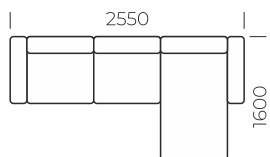

СПАЛЬНОЕ МЕСТО

БЕЛЬЕВОЙ КОРОБ

Габаритные размеры: 2200x1000 мм
Размеры спального места: 1900x1450 мм
Механизм трансформации: «Тик-Так»

ГРАФ

ДИВАН С ОТТОМАНКОЙ

СПАЛЬНОЕ МЕСТО

БЕЛЬЕВОЙ КОРОБ

Габаритные размеры: 2550x1600 мм
Размеры спального места: 2150x1400 мм
Механизм трансформации: «Дельфин»